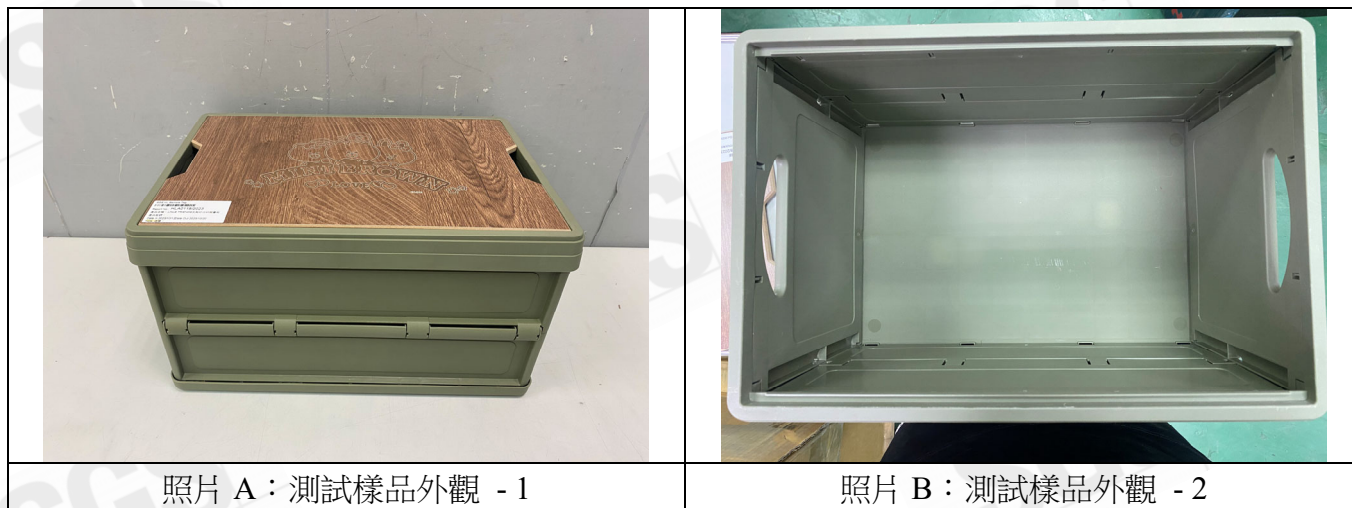

測試方法：

- (a). 將樣品放置於水平平坦的地面上。
  (b). 於樣品箱內施加 12 kg 之載重，並保持 24 小時。
  (c). 移除載重，目視檢查樣品結構是否損壞。

測試結果：

樣品	測試載重 (kg)	測試時間 (小時)	結果
LINE FRIENDS 友夠好收納摺疊箱	12	24	試驗後目視檢查樣品，無可見損壞、變形等外觀之變化。

備註：本報告不得分離，分離使用無效。

- 照片 -

---以下空白---